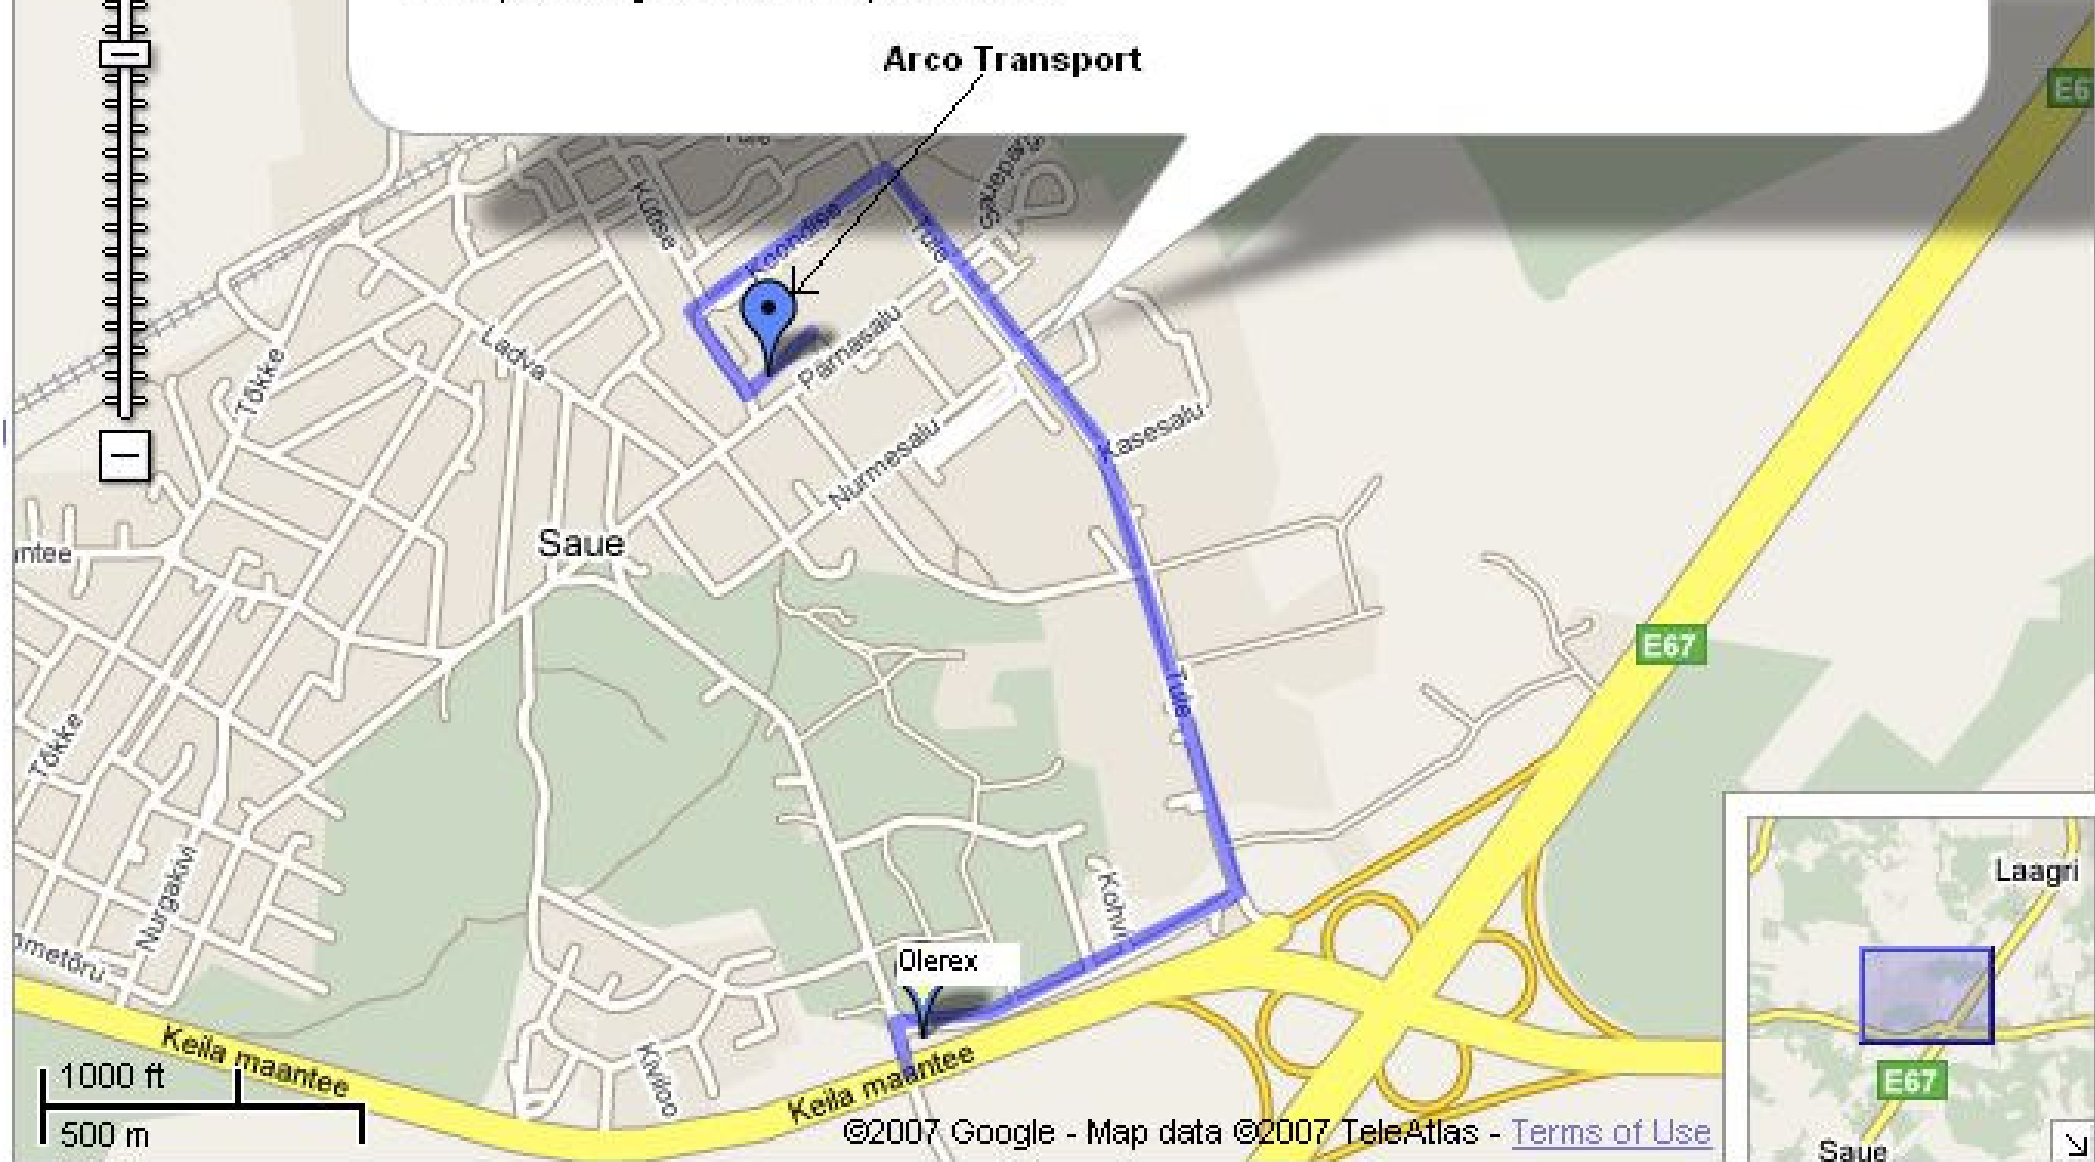

## Teekond rekkaga Arco Transpordi juurde

Map

Satellite

Hybrid

Sõida Sauele sisse Keila mnt-lt Olerexi tankla juurest, sealt keera kohe paremale. Siis pikalt mööda Tule tänavat; Säätumarketi juurest vasakule; tänava lõpust taas vasakule ning vasakut kätt jääbki roosa Arco Transpordi maja. Kollane-punane maja hoovi peal ongi Arco Transpordi ladu.

Arco Transport

©2007 Google - Map data ©2007 TeleAtlas - [Terms of Use](#)